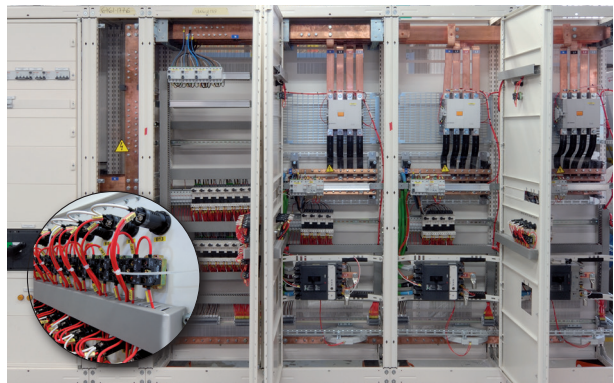

Unex offre 2 tipi di materie prime come soluzioni per l'infrastruttura ferroviaria: U23X e U48X, questa ultima senza alogeni.

Da una parte i prodotti in materiali termoplastici senza alogeni U48X (bassa opacità e tossicità di fumi) sono ideali per essere installati in gallerie tecniche, stazioni e/o locali chiusi.

Le soluzioni UNEX sono completamente riciclabili meccanicamente mediante un processo di triturazione e successiva trasformazione.

Prodotto sostenibile che facilita la separazione e gestione degli scarti.

Distribuzione lungo le vie (ponti, viadotti)

Sottostazioni e sale tecniche

Stazioni

Portali di segnalamento e vie catenarie

Soluzioni isolanti per infrastrutture ferroviarie

Unex formula internamente le proprie materie prime al fine di ottenere prodotti con elevate caratteristiche qualitative nel rispetto della direttiva RoHS 