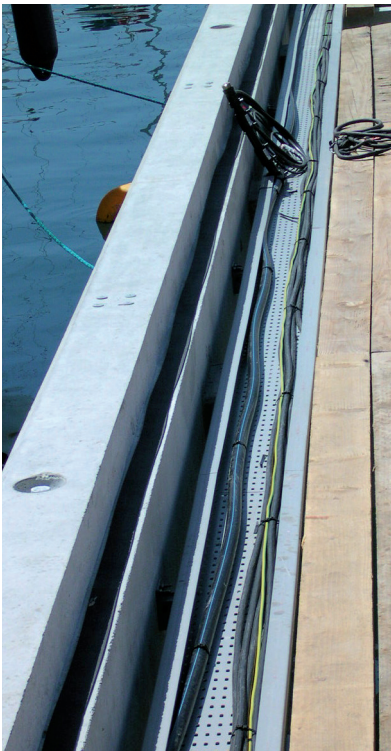

- **Resistenza alla corrosione salina.**
- **Adatto alle intemperie: più di 40 anni di esperienza in installazioni in condizioni climatiche estreme.**
- **Sicurezza elettrica:**
 - Materiale isolante.
 - Elimina problemi di messa a terra e di equipotenzialità nelle passerelle.
 - Evita correnti di fuga, cortocircuiti ed archi elettrici tra cavi e passerelle.
- **Sicurezza meccanica:**
 - Elevata rigidità. Progettata per pieno carico.
 - Resistenza agli impatti a temperature minime di -20°C o inferiore. *Consultare.
- **Facilità di montaggio ed installazione.**
- **Non richiede manutenzione.**

Gru portuali

Dighe

Banchine e darsene

PBB (passerelle di imbarco)

© Cortesia di Adelte

Sistema certificato

La qualità delle soluzioni Unex è garantita dall'adempimento delle norme di prodotto e di installazione, nonché dall'ottenimento di marchi di qualità e omologazioni più prestigiosi.