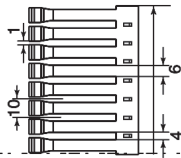

Canaletas ranuradas
U43X sin halógenos ·
Color gris

88

Dimensiones

88

U43X

Gris

Canaletas ranuradas
sin halógenos

Dimensiones (mm)

Longitud: 2 m

Perforado de la base compatible con norma EN 50085-2-3

REF. Gris RAL 7035	Dimensiones mm.		Tipo perforación de la base	Emb. m.
	A	B		
25.20.88	25	20	1	60
30.30.88	33	30	1	60
40.20.88	42	20	1	72
40.30.88	42	30	1	48
40.40.88	42	43	1	32
40.60.88	42	60	1	24
60.30.88	60	30	1	36
60.40.88	60	43	1	32
60.60.88	60	60	1	32
60.80.88	60	80	2	32
60.120.88	60	120	2	12
80.30.88	80	30	1	28
80.40.88	80	43	1	24
80.60.88	80	60	1	24
80.80.88	80	80	2	24
80.100.88	80	100	2	12
80.120.88	80	120	2	12
100.40.88	100	43	1	16
100.60.88	100	60	1	16
100.80.88	100	80	2	16
100.100.88	100	100	2	8