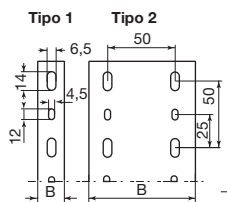

Canaletas ranuradas
U43X sin halógenos ·
Color gris

88

Dimensiones

88

U43X

Gris

Canaletas ranuradas
sin halógenos

Dimensiones (mm)

Longitud: 2 m

Perforado de la base compatible con norma EN 50085-2-3

REF. Gris RAL 7035	Dimensiones mm.		Tipo perforación de la base	Emb. m.
	A	B		
25.20.88	25	20	1	60
30.30.88	33	30	1	60
40.20.88	42	20	1	72
40.30.88	42	30	1	48
40.40.88	42	43	1	32
40.60.88	42	60	1	24
60.30.88	60	30	1	36
60.40.88	60	43	1	32
60.60.88	60	60	1	32
60.80.88	60	80	2	32
60.120.88	60	120	2	12
80.30.88	80	30	1	28
80.40.88	80	43	1	24
80.60.88	80	60	1	24
80.80.88	80	80	2	24
80.100.88	80	100	2	12
80.120.88	80	120	2	12
100.40.88	100	43	1	16
100.60.88	100	60	1	16
100.80.88	100	80	2	16
100.100.88	100	100	2	8