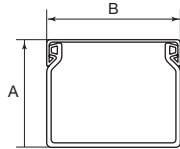

Canaletas ranuradas
U43X sin halógenos ·
Color gris

88

Dimensiones

88

U43X

Gris

Canaletas ranuradas
sin halógenos

Dimensiones (mm)

Longitud: 2 m

Perforado de la base compatible con norma EN 50085-2-3

REF. Gris RAL 7035	Dimensiones mm.		Tipo perforación de la base	Emb. m.
	A	B		
25.20.88	25	20	1	60
30.30.88	33	30	1	60
40.20.88	42	20	1	72
40.30.88	42	30	1	48
40.40.88	42	43	1	32
40.60.88	42	60	1	24
60.30.88	60	30	1	36
60.40.88	60	43	1	32
60.60.88	60	60	1	32
60.80.88	60	80	2	32
60.120.88	60	120	2	12
80.30.88	80	30	1	28
80.40.88	80	43	1	24
80.60.88	80	60	1	24
80.80.88	80	80	2	24
80.100.88	80	100	2	12
80.120.88	80	120	2	12
100.40.88	100	43	1	16
100.60.88	100	60	1	16
100.80.88	100	80	2	16
100.100.88	100	100	2	8