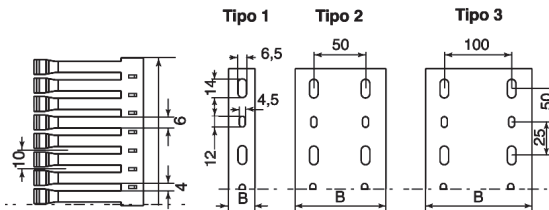

Canaletas ranuradas
U23X · Color gris

77

Dimensiones

Dimensiones (mm)

Longitud: 2 m

Perforado de la base compatible con norma EN 50085-2-3

REF. Gris RAL 7030	Dimensiones mm		Tipo perforación de la base	Emb. m
	A	B		
18.20.77	18	20	1	80
25.20.77	25	20	1	60
30.30.77	33	30	1	60
40.20.77	42	20	1	72
40.30.77	42	30	1	48
40.40.77	42	43	1	32
40.60.77	42	60	1	24
60.20.77	60	20	1	48
60.30.77	60	30	1	36
60.40.77	60	43	1	32
60.60.77	60	60	1	32
60.80.77	60	80	2	32
60.100.77	60	100	2	12
60.120.77	60	120	2	12
80.30.77	80	30	1	28
80.40.77	80	43	1	24
80.60.77	80	60	1	24
80.80.77	80	80	2	24
80.100.77	80	100	2	12
80.120.77	80	120	2	12
100.40.77	100	43	1	16
100.60.77	100	60	1	16
100.80.77	100	80	2	16
100.100.77	100	100	2	8
100.150.77	100	150	3	8