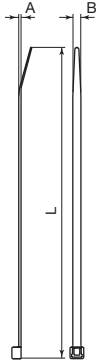

Cinchos de uso interior
U60X · Color gris

22

Dimensiones

Dimensiones (mm)

3. Cinchos para instalaciones interiores (gris RAL 7035)

REF.	Dimensiones mm.			Ø Uso mm.		Resistencia s/EN 62275		Designación
	A	B	L	Máx.	Min.	kg	N	
2233-3	1,2	3,6	142	32	1,6	13,6	130	MS 3367-5
2244-3	1,4	4,8	188	45	1,6	22,6	220	MS 3367-1
2247-3	1,4	4,8	287	76	1,6	22,6	220	MS-3367-7
2271-3	1,8	7,6	218	50	4,8	54,4	530	*
2272-3	1,8	7,6	299	76	4,8	54,4	530	*

Color: Gris RAL 7035 **Material:** U60X

Nota: Se recomienda mantener la bolsa cerrada hasta el momento de su uso.

NUEVO