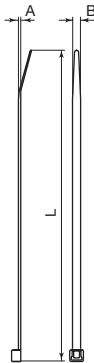

Keeping you safer

---

Cinchos detectables  
U62X · Color azul

**22DT**

---

Dimensiones

**22** **U62X**  
AzulCinchos DT  
detectables

# Dimensiones (mm)

## Cinchos para instalaciones interiores (azul)

REF.	Dimensiones mm.			Ø Uso mm.		Resistencia s/EN 62275 Kg		Designación
	A	B	L	Máx.	Min.	N		MS 3367
<b>2221DT</b>	1	2,5	101	22	1,6	8,16	80	MS 3367-4
<b>2233DT</b>	1,2	3,6	142	32	1,6	13,6	130	MS 3367-5
<b>2244DT</b>	1,4	4,8	188	45	1,6	22,6	220	MS 3367-1
<b>2247DT</b>	1,4	4,8	287	76	1,6	22,6	220	MS 3367-7
<b>2273DT</b>	1,8	7,6	376	102	4,8	54,4	530	MS 3367-3

**Color: azul****Material: U62X**

\* Los cinchos sin designación MS cumplen las condiciones fijadas en las normas para modelos de igual anchura excepto la longitud.

Nota: Se recomienda mantener la bolsa cerrada hasta el momento de su uso.