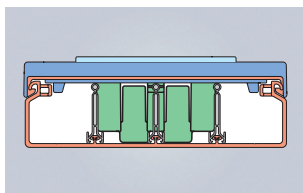

Distribución

Sin tabique		 670	 980	 1020	 1550
Con tabique			 450 450		 708 708
Con tabique, con cantonera					 445 445

Adaptación de mecanismos

Con marco y placa, sin caja					
Con marco, placa y caja					
DIN con placa 12 módulos					

Secciones libres de Ducto 73 con mecanismos instalados

Mecanismo con caja

En ductos de altura 40 mm

En ductos de altura 60 mm

Mecanismo sin caja

En ductos de altura 40 mm

En ductos de altura 60 mm

40x90	40x110	60x90	60x110	60x130	60x150	60x190	60x230
<b>73072-2</b>	<b>73073-2</b>	<b>73082-2</b>	<b>73083-2</b>	<b>73084-2</b>	<b>73085-2</b>	<b>73086-2</b>	<b>73088-2</b>