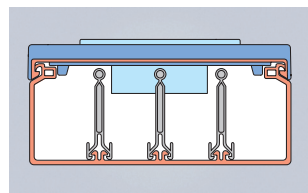

Distribución

Sin tabique		 670	 980	 1020	 1550
Con tabique			 450 450		 708 708
Con tabique, con cantonera					 445 445

Adaptación de mecanismos

Con marco y placa, sin caja					
Con marco, placa y caja					
DIN con placa 12 módulos					

Secciones libres de Ducto 73 con mecanismos instalados

Mecanismo con caja

En ductos de altura 40 mm

En ductos de altura 60 mm

Mecanismo sin caja

En ductos de altura 40 mm

En ductos de altura 60 mm

40x90	40x110	60x90	60x110	60x130	60x150	60x190	60x230
<b>73072-2</b>	<b>73073-2</b>	<b>73082-2</b>	<b>73083-2</b>	<b>73084-2</b>	<b>73085-2</b>	<b>73086-2</b>	<b>73088-2</b>