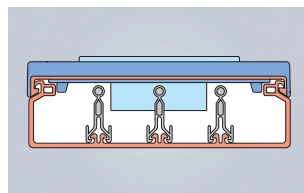

Distribución

Sin tabique		 670	 980	 1020	 1550
Con tabique			 450 450		 708 708
Con tabique, con cantonera					 445 445

Adaptación de mecanismos

Con marco y placa, sin caja					
Con marco, placa y caja					
DIN con placa 12 módulos					

Secciones libres de Ducto 73 con mecanismos instalados

Mecanismo con caja

En ductos de altura 40 mm

En ductos de altura 60 mm

Mecanismo sin caja

En ductos de altura 40 mm

En ductos de altura 60 mm

40x90	40x110	60x90	60x110	60x130	60x150	60x190	60x230
<b>73072-2</b>	<b>73073-2</b>	<b>73082-2</b>	<b>73083-2</b>	<b>73084-2</b>	<b>73085-2</b>	<b>73086-2</b>	<b>73088-2</b>