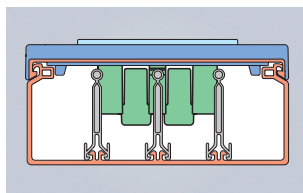

Distribución

Sin tabique		 670	 980	 1020	 1550
Con tabique			 450 450		 708 708
Con tabique, con cantonera					 445 445

Adaptación de mecanismos

Con marco y placa, sin caja					
Con marco, placa y caja					
DIN con placa 12 módulos					

Secciones libres de Ducto 73 con mecanismos instalados

Mecanismo con caja

En ductos de altura 40 mm

En ductos de altura 60 mm

Mecanismo sin caja

En ductos de altura 40 mm

En ductos de altura 60 mm

40x90	40x110	60x90	60x110	60x130	60x150	60x190	60x230
<b>73072-2</b>	<b>73073-2</b>	<b>73082-2</b>	<b>73083-2</b>	<b>73084-2</b>	<b>73085-2</b>	<b>73086-2</b>	<b>73088-2</b>