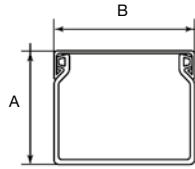

Kanał grzebieniowy
U23X · Kolor niebieski

77

Rozmiary

Rozmiary (mm)

Długość: 2 m

Otworki montażowe zgodne z normą EN 50085-2-3

Nr art.		Rozmiary mm		Typy otworów montażowych	Rozmieszczenie m
Szary RAL 7030	Niebieski RAL 5012	A	B		
18.20.77		18	20	1	80
25.20.77		25	20	1	60
30.30.77		33	30	1	60
40.20.77		42	20	1	72
40.30.77		42	30	1	48
40.40.77		42	43	1	32
40.60.77		42	60	1	24
60.20.77		60	20	1	48
60.30.77		60	30	1	36
60.40.77	776040-06	60	43	1	32
60.60.77	776060-06	60	60	1	32
60.80.77		60	80	2	32
60.100.77		60	100	2	12
60.120.77		60	120	2	12
80.30.77	778030-06	80	30	1	28
80.40.77	778040-06	80	43	1	24
80.60.77	778060-06	80	60	1	24
80.80.77	778080-06	80	80	2	24
80.100.77	7780100-06	80	100	2	12
80.120.77	7780120-06	80	120	2	12
100.40.77		100	43	1	16
100.60.77		100	60	1	16
100.80.77		100	80	2	16
100.100.77		100	100	2	8
100.150.77		100	150	3	8