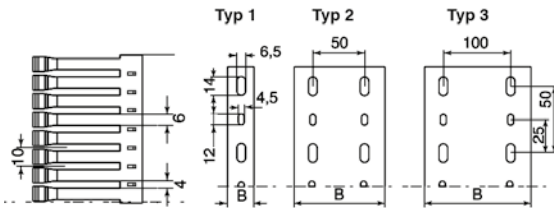

Kanał grzebieniowy
U23X · Kolor niebieski

77

Rozmiary

Rozmiary (mm)

Długość: 2 m

Otworki montażowe zgodne z normą EN 50085-2-3

Nr art.		Rozmiary mm		Typy otworów montażowych	Rozmieszczenie m
Szary RAL 7030	Niebieski RAL 5012	A	B		
18.20.77		18	20	1	80
25.20.77		25	20	1	60
30.30.77		33	30	1	60
40.20.77		42	20	1	72
40.30.77		42	30	1	48
40.40.77		42	43	1	32
40.60.77		42	60	1	24
60.20.77		60	20	1	48
60.30.77		60	30	1	36
60.40.77	776040-06	60	43	1	32
60.60.77	776060-06	60	60	1	32
60.80.77		60	80	2	32
60.100.77		60	100	2	12
60.120.77		60	120	2	12
80.30.77	778030-06	80	30	1	28
80.40.77	778040-06	80	43	1	24
80.60.77	778060-06	80	60	1	24
80.80.77	778080-06	80	80	2	24
80.100.77	7780100-06	80	100	2	12
80.120.77	7780120-06	80	120	2	12
100.40.77		100	43	1	16
100.60.77		100	60	1	16
100.80.77		100	80	2	16
100.100.77		100	100	2	8
100.150.77		100	150	3	8