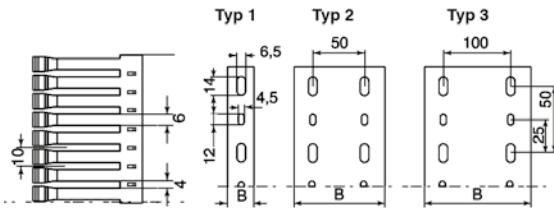

Kanał grzebieniowy
U23X · Kolor szary

77

Rozmiary

Rozmiary (mm)

Długość: 2 m

Otworki montażowe zgodne z normą EN 50085-2-3

Nr art.		Rozmiary mm		Typy otworów montażowych	Rozmieszczenie m
Szary RAL 7030	Niebieski RAL 5012	A	B		
18.20.77		18	20	1	80
25.20.77		25	20	1	60
30.30.77		33	30	1	60
40.20.77		42	20	1	72
40.30.77		42	30	1	48
40.40.77		42	43	1	32
40.60.77		42	60	1	24
60.20.77		60	20	1	48
60.30.77		60	30	1	36
60.40.77	776040-06	60	43	1	32
60.60.77	776060-06	60	60	1	32
60.80.77		60	80	2	32
60.100.77		60	100	2	12
60.120.77		60	120	2	12
80.30.77	778030-06	80	30	1	28
80.40.77	778040-06	80	43	1	24
80.60.77	778060-06	80	60	1	24
80.80.77	778080-06	80	80	2	24
80.100.77	7780100-06	80	100	2	12
80.120.77	7780120-06	80	120	2	12
100.40.77		100	43	1	16
100.60.77		100	60	1	16
100.80.77		100	80	2	16
100.100.77		100	100	2	8
100.150.77		100	150	3	8