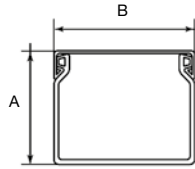

Kanał grzebieniowy
U23X · Kolor szary

77

Rozmiary

Rozmiary (mm)

Długość: 2 m

Otworki montażowe zgodne z normą EN 50085-2-3

Nr art.		Rozmiary mm		Typy otworów montażowych	Rozmieszczenie m
Szary RAL 7030	Niebieski RAL 5012	A	B		
18.20.77		18	20	1	80
25.20.77		25	20	1	60
30.30.77		33	30	1	60
40.20.77		42	20	1	72
40.30.77		42	30	1	48
40.40.77		42	43	1	32
40.60.77		42	60	1	24
60.20.77		60	20	1	48
60.30.77		60	30	1	36
60.40.77	776040-06	60	43	1	32
60.60.77	776060-06	60	60	1	32
60.80.77		60	80	2	32
60.100.77		60	100	2	12
60.120.77		60	120	2	12
80.30.77	778030-06	80	30	1	28
80.40.77	778040-06	80	43	1	24
80.60.77	778060-06	80	60	1	24
80.80.77	778080-06	80	80	2	24
80.100.77	7780100-06	80	100	2	12
80.120.77	7780120-06	80	120	2	12
100.40.77		100	43	1	16
100.60.77		100	60	1	16
100.80.77		100	80	2	16
100.100.77		100	100	2	8
100.150.77		100	150	3	8