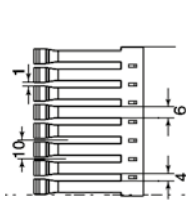

Kanał grzebieniowy
U43X bezhalogenowy
• Kolor szary

88

Rozmiary

Rozmiary (mm)

Długość: 2 m

Otworki montażowe zgodne z normą EN 50085-2-3

Nr art. Jasnoszary RAL 7035	Rozmiary mm		Typy otworów montażowych	Rozmieszczenie m
	A	B		
25.20.88	25	20	1	60
30.30.88	33	30	1	60
40.20.88	42	20	1	72
40.30.88	42	30	1	48
40.40.88	42	43	1	32
40.60.88	42	60	1	24
60.30.88	60	30	1	36
60.40.88	60	43	1	32
60.60.88	60	60	1	32
60.80.88	60	80	2	32
60.120.88	60	120	2	12
80.30.88	80	30	1	28
80.40.88	80	43	1	24
80.60.88	80	60	1	24
80.80.88	80	80	2	24
80.100.88	80	100	2	12
80.120.88	80	120	2	12
100.40.88	100	43	1	16
100.60.88	100	60	1	16
100.80.88	100	80	2	16
100.100.88	100	100	2	8

Material: U43X