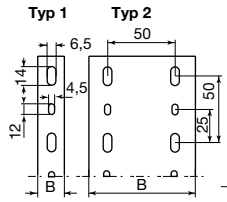

Kanał grzebieniowy
U43X bezhalogenowy
• Kolor szary

88

Rozmiary

Rozmiary (mm)

Długość: 2 m

Otworki montażowe zgodne z normą EN 50085-2-3

Nr art. Jasnoszary RAL 7035	Rozmiary mm		Typy otworów montażowych	Rozmieszczenie m
	A	B		
25.20.88	25	20	1	60
30.30.88	33	30	1	60
40.20.88	42	20	1	72
40.30.88	42	30	1	48
40.40.88	42	43	1	32
40.60.88	42	60	1	24
60.30.88	60	30	1	36
60.40.88	60	43	1	32
60.60.88	60	60	1	32
60.80.88	60	80	2	32
60.120.88	60	120	2	12
80.30.88	80	30	1	28
80.40.88	80	43	1	24
80.60.88	80	60	1	24
80.80.88	80	80	2	24
80.100.88	80	100	2	12
80.120.88	80	120	2	12
100.40.88	100	43	1	16
100.60.88	100	60	1	16
100.80.88	100	80	2	16
100.100.88	100	100	2	8