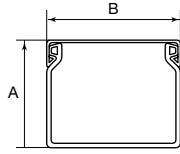

Kanał grzebieniowy
U43X bezhalogenowy
• Kolor szary

88

Rozmiary

Rozmiary (mm)

Długość: 2 m

Otworki montażowe zgodne z normą EN 50085-2-3

Nr art. Jasnoszary RAL 7035	Rozmiary mm		Typy otworów montażowych	Rozmieszczenie m
	A	B		
25.20.88	25	20	1	60
30.30.88	33	30	1	60
40.20.88	42	20	1	72
40.30.88	42	30	1	48
40.40.88	42	43	1	32
40.60.88	42	60	1	24
60.30.88	60	30	1	36
60.40.88	60	43	1	32
60.60.88	60	60	1	32
60.80.88	60	80	2	32
60.120.88	60	120	2	12
80.30.88	80	30	1	28
80.40.88	80	43	1	24
80.60.88	80	60	1	24
80.80.88	80	80	2	24
80.100.88	80	100	2	12
80.120.88	80	120	2	12
100.40.88	100	43	1	16
100.60.88	100	60	1	16
100.80.88	100	80	2	16
100.100.88	100	100	2	8