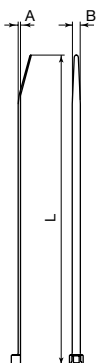

Keeping you safer

---

Opaski kablowe  
U71X · Kolor czarny

22HD

---

Rozmiary

22

Opaski kablowe

## Rozmiary (mm)

### Opaski kablowe HD (czarny)

Nr art.	Rozmiary		ø zastosowania			Odporność zgodnie z EN 62275		Oznaczenie
	mm		mm			Kg	N	
	A	B	L	Maks.	Min.			MS 3367
<b>2221HD</b>	1	2,5	101	22	1,6	8,16	80	MS 3367-4
<b>2233HD</b>	1,2	3,6	142	32	1,6	13,6	130	MS 3367-5
<b>2244HD</b>	1,4	4,8	188	45	6	22,6	220	MS 3367-1
<b>2247HD</b>	1,4	4,8	287	76	6	22,6	220	MS 3367-7
<b>2272HD</b>	1,8	7,6	299	76	6	54,4	530	*
<b>2273HD</b>	1,8	7,6	376	102	6	54,4	530	MS 3367-3