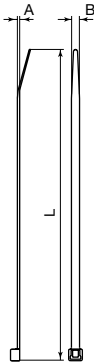

---

Opaski kablowe  
PP kwasoodporne  
• Kolor szary

---

22

Rozmiary

22

Opaski kablowe

# Rozmiary (mm)

Opaski kablowe (szary RAL 7030)

Nr art.	Rozmiary mm		ø zastosowania mm			Odporność zgodnie z EN 62275 Kg N		Oznaczenie MS 3367
	A	B	L	Maks.	Min.			
<b>2244-1</b>	1,4	4,8	188	45	1,6	13,6	130	MS 3367-1
<b>2247-1</b>	1,4	4,8	287	76	1,6	13,6	130	MS 3367-7
<b>2271-1</b>	1,8	7,6	218	50	4,8	36,7	360	*
<b>2272-1</b>	1,8	7,6	299	76	4,8	36,7	360	*
<b>2273-1</b>	1,8	7,6	376	102	4,8	36,7	360	MS 3367-3

Kolor: szary RAL 7030

Materiał: PP

\* Opaski kablowe bez oznaczenia MS spełniają warunki ustalone w normach dla modeli o takiej samej szerokości. Jediną różnicą jest średnica wiązania.

Uwaga! Zaleca się przechowywanie woreczka w stanie zamkniętym do czasu zastosowania.