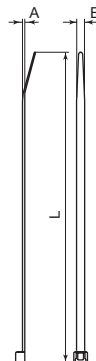

## Rozmiary (mm)

Opaski kablowe przeznaczone do instalacji wewnętrznych (naturalny)

Nr art.	Rozmiar (mm)			Ø zastosowania (mm)		Wytrzymałość s/EN 62275		Oznaczenie MS 3367
	A	B	L	Maks.	Min.	Kg	N	
2221	1,0	2,5	101	22	1,6	8,16	80	MS 3367-4
2225	1,0	2,5	190	50	1,6	8,16	80	*
2233	1,2	3,6	142	32	1,6	13,6	130	MS 3367-5
2235	1,2	3,6	199	50	1,6	13,6	130	*
2237	1,2	3,6	279	76	1,6	13,6	130	*
2244	1,4	4,8	188	45	1,6	22,6	220	MS 3367-1
2247	1,4	4,8	287	76	1,6	22,6	220	MS 3367-7
2249	1,4	4,8	370	102	1,6	22,6	220	MS 3367-2
2271	1,8	7,6	218	50	4,8	54,4	530	*
2272	1,8	7,6	299	76	4,8	54,4	530	*
2273	1,8	7,6	376	102	4,8	54,4	530	MS 3367-3
2275	1,8	7,6	520	150	4,8	54,4	530	*
2278	1,8	7,6	709	203	4,8	54,4	530	MS 3367-6

**Kolor: Naturalny**

**Material: U60X**

\* Opaski kablowe bez oznaczenia MS spełniają warunki ustalone w normach dla modeli o takiej samej szerokości. Jedyną różnicą jest średnica wiązania.

Uwaga! Zaleca się przechowywanie woreczka w stanie zamkniętym do czasu zastosowania.