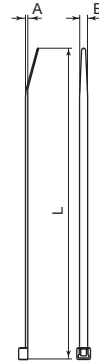

---

Opaski kablowe **22-3**  
U60X · Kolor jasnoszary

---

Rozmiary

## Rozmiary (mm)

Opaski kablowe przeznaczone do instalacji wewnętrznych (jasnoszary RAL 7035)

Nr art.	Rozmiar (mm)			Ø zastosowania (mm)		Wytrzymałość s/EN 62275		Oznaczenie
	A	B	L	Maks.	Min.	Kg	N	MS 3367
<b>2233-3</b>	1,2	3,6	142	32	1,6	13,6	130	MS 3367-5
<b>2244-3</b>	1,4	4,8	188	45	1,6	22,6	220	MS 3367-1
<b>2247-3</b>	1,4	4,8	287	76	1,6	22,6	220	MS-3367-7
<b>2271-3</b>	1,8	7,6	218	50	4,8	54,4	530	*
<b>2272-3</b>	1,8	7,6	299	76	4,8	54,4	530	*

**Kolor: Jasnoszary RAL 7035**

**Materiał: U60X**

\* Opaski kablowe bez oznaczenia MS spełniają warunki ustalone w normach dla modeli o takiej samej szerokości. Jedyną różnicą jest średnica wiązania.

Uwaga! Zaleca się przechowywanie woreczka w stanie zamkniętym do czasu zastosowania.