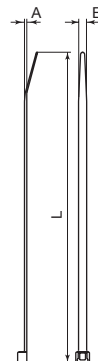

Opaski kablowe
U61X · Kolor czarny

22-0

Rozmiary

Rozmiary (mm)

Opaski kablowe przeznaczone do instalacji zewnętrznych i wewnętrznych (czarny)

Nr art.	Rozmiar (mm)			ø zastosowania (mm)		Wytrzymałość s/EN 62275		Oznaczenie
	A	B	L	Maks.	Min.	Kg	N	MS 3367
2221-0	1,0	2,5	101	22	1,6	8,16	80	MS 3367-4
2225-0	1,0	2,5	190	50	1,6	8,16	80	*
2233-0	1,2	3,6	142	32	1,6	13,6	130	MS 3367-5
2235-0	1,2	3,6	199	50	1,6	13,6	130	*
2237-0	1,2	3,6	279	76	1,6	13,6	130	*
2244-0	1,4	4,8	188	45	1,6	22,6	220	MS 3367-1
2247-0	1,4	4,8	287	76	1,6	22,6	220	MS 3367-7
2249-0	1,4	4,8	370	102	1,6	22,6	220	MS 3367-2
2250-0	1,4	4,8	530	150	1,6	22,6	220	*
2271-0	1,8	7,6	218	50	4,8	54,4	530	*
2272-0	1,8	7,6	299	76	4,8	54,4	530	*
2273-0	1,8	7,6	376	102	4,8	54,4	530	MS 3367-3
2275-0	1,8	7,6	520	150	4,8	54,4	530	*
2278-0	1,8	7,6	709	203	4,8	54,4	530	MS 3367-6
2296-0	2,0	12,7	1000	298	70	117,3	1150	*
2298-0	2,0	12,7	1200	362	70	117,3	1150	*

Kolor: Czarny

Materiał: U61X przeznaczony do zastosowań zewnętrznych

* Opaski kablowe bez oznaczenia MS spełniają warunki ustalone w normach dla modeli o takiej samej szerokości. Jedyną różnicą jest średnica wiązania.