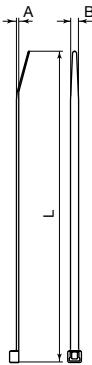

---

Opaski kablowe  
U61X · Kolor czarny

22

---

Rozmiary

## Rozmiary (mm)

## 1. Opaski kablowe przeznaczone do instalacji zewnętrznych i wewnętrznych (czarny)

Nr art.	Rozmiar mm		Ø zastosowania mm		Wytrzymałość s/EN 62275 kg		Oznaczenie N	
	A	B	L	Maks.	Min.			
2221-0	1	2,5	101	22	1,6	8,16	80	MS 3367-4
2225-0	1	2,5	190	50	1,6	8,16	80	*
2233-0	1,2	3,6	142	32	1,6	13,6	130	MS 3367-5
2235-0	1,2	3,6	199	50	1,6	13,6	130	*
2237-0	1,2	3,6	279	76	1,6	13,6	130	*
2244-0	1,4	4,8	188	45	1,6	22,6	220	MS 3367-1
2247-0	1,4	4,8	287	76	1,6	22,6	220	MS 3367-7
2249-0	1,4	4,8	370	102	1,6	22,6	220	MS 3367-2
2271-0	1,8	7,6	218	50	4,8	54,4	530	*
2272-0	1,8	7,6	299	76	4,8	54,4	530	*
2273-0	1,8	7,6	376	102	4,8	54,4	530	MS 3367-3
2275-0	1,8	7,6	520	150	4,8	54,4	530	*
2278-0	1,8	7,6	709	203	4,8	54,4	530	MS 3367-6
2296-0	2	12,7	1000	298	70	117,3	1150	*
2298-0	2	12,7	1200	362	70	117,3	1150	*