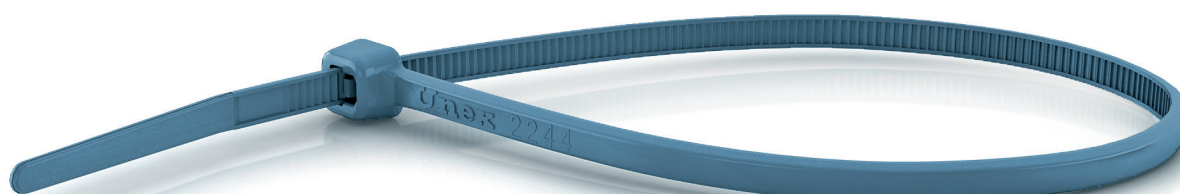

Keeping you safer

---

Opaski kablowe  
wykrywalne  
U62X · Kolor niebieski

---

22DT

Rozmiary

22 **U62X**  
NiebieskiOpaski kablowe  
wykrywalne DT

## Rozmiary (mm)

Opaski kablowe przeznaczone do zastosowań  
wewnętrznych (niebieski)

Nr art.	Rozmiary mm		ø zastosowania mm		Odporność zgodnie z EN 62275		Oznaczenie MS 3367
	A	B	L	Maks. Min.	Kg	N	
2221DT	1	2,5	101	22 1,6	8,16	80	MS 3367-4
2233DT	1,2	3,6	142	32 1,6	13,6	130	MS 3367-5
2244DT	1,4	4,8	188	45 1,6	22,6	220	MS 3367-1
2247DT	1,4	4,8	287	76 1,6	22,6	220	MS 3367-7
2273DT	1,8	7,6	376	102 4,8	54,4	530	MS 3367-3

**Kolor: niebieski****Materiał: U62X**

\* Opaski kablowe bez oznaczenia MS spełniają warunki ustalone w normach dla modeli o takiej samej szerokości. Jediną różnicą jest średnica wiązania.

Uwaga! Zaleca się przechowywanie woreczka w stanie zamkniętym do czasu zastosowania.