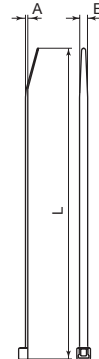

Opaski kablowe
wykrywalne
U62X · Kolor niebieski

22-DT

Rozmiary

Rozmiary (mm)

Opaski kablowe przeznaczone do zastosowań wewnętrznych (niebieski)

Nr art.	Rozmiar (mm)			Ø zastosowania (mm)		Wytrzymałość s/EN 62275		Oznaczenie MS 3367
	A	B	L	Maks.	Min.	Kg	N	
2221DT	1,0	2,5	101	22	1,6	8,16	80	MS 3367-4
2233DT	1,2	3,6	142	32	1,6	13,6	130	MS 3367-5
2244DT	1,4	4,8	188	45	1,6	22,6	220	MS 3367-1
2247DT	1,4	4,8	287	76	1,6	22,6	220	MS 3367-7
2249DT	1,4	4,8	370	102	1,6	22,6	220	MS 3367-2
2273DT	1,8	7,6	376	102	4,8	54,4	530	MS 3367-3

Kolor: Niebieski

Material: U62X

* Opaski kablowe bez oznaczenia MS spełniają warunki ustalone w normach dla modeli o takiej samej szerokości. Jedyną różnicą jest średnica wiązania.

Uwaga! Zaleca się przechowywanie woreczka w stanie zamkniętym do czasu zastosowania.