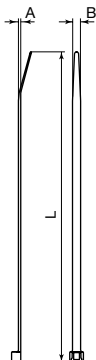

Keeping you safer

---

Opaski kablowe  
wykrywalne  
U62X · Kolor niebieski

---

22DT

Rozmiary

22 **U62X**  
NiebieskiOpaski kablowe  
wykrywalne DT

## Rozmiary (mm)

Opaski kablowe przeznaczone do zastosowań  
wewnętrznych (niebieski)

Nr art.	Rozmiary mm		ø zastosowania mm		Odporność zgodnie z EN 62275		Oznaczenie MS 3367
	A	B	L	Maks. Min.	Kg	N	
2221DT	1	2,5	101	22 1,6	8,16	80	MS 3367-4
2233DT	1,2	3,6	142	32 1,6	13,6	130	MS 3367-5
2244DT	1,4	4,8	188	45 1,6	22,6	220	MS 3367-1
2247DT	1,4	4,8	287	76 1,6	22,6	220	MS 3367-7
2273DT	1,8	7,6	376	102 4,8	54,4	530	MS 3367-3

**Kolor: niebieski****Materiał: U62X**

\* Opaski kablowe bez oznaczenia MS spełniają warunki ustalone w normach dla modeli o takiej samej szerokości. Jediną różnicą jest średnica wiązania.

Uwaga! Zaleca się przechowywanie woreczka w stanie zamkniętym do czasu zastosowania.