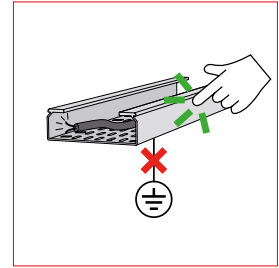

	Cele	Zagrożenia	Rozwiązanie
Porównanie ekonomiczne	Bezpieczeństwo elektryczne	Zredukowane ryzyko pośredniego kontaktu z elementem przewodzącym Brak możliwości wystąpienia zwarcia Brak zjawiska prądu upływowego i wyładowań łukowych Brak pobudzeń wywołanych przez kable jednobiegunowe	Unex Trasa kablowa 66
	Jakość wykonania	Narażenie na uderzenia	Trasa kablowa z pokrywą, odporność mechaniczna IK10 <sup>(1)</sup>
	Trwałość instalacji	Korozja: wilgoć  Narażenie na promieniowanie UV	<b>U23X</b> Własne surowce. Ponad 40 lat doświadczenia w dziedzinie instalacji w warunkach zewnętrznych