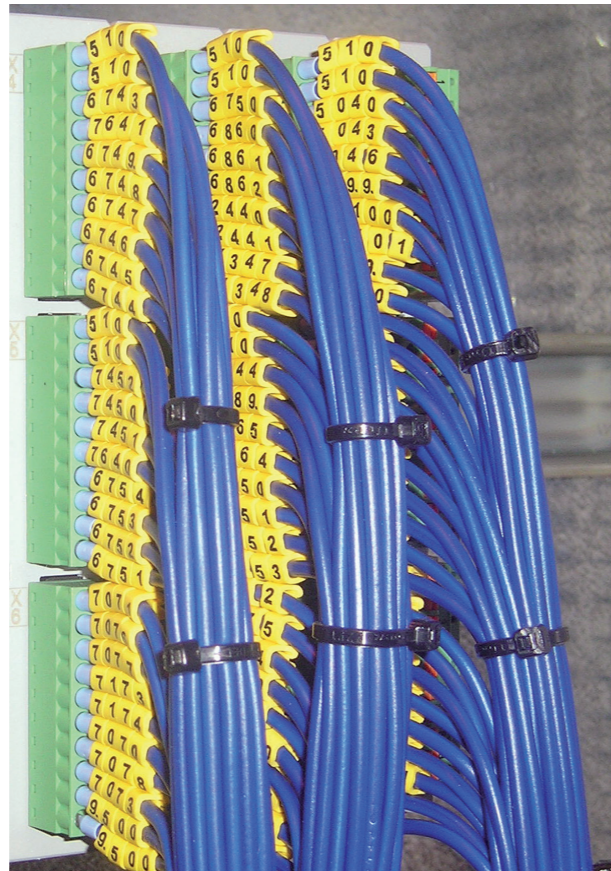

DIÂMETRO DE APERTO

max./min. de uso:
de 2 mm a 5 mm.
de 4 mm a 8 mm.
de 7 mm a 18 mm.

MATÉRIA-PRIMA

PVC
Poliamida 6.6
Policarbonato

MARCA CE

Sinalizadores
Conformidade com a norma
EN 60695-11-5:2005, EN 71-1.
Porta-etiquetas
Placas de sinalização
EN 62275.

Informação detalhada
na ficha técnica

Declaração de conformidade

Aerportos: CELA-Motores

Fabricante de máquinas

Indústria agroalimentar

Elementos de sinalização 18

 <p>Sinalizadores pré-cortados super-extensíveis Ø= 2 a 5 mm Ø= 4 a 8 mm - Sem impressão - Números 0 a 9 - Letras A a Z - Símbolos + - = ↓ ~ Impressão preto.</p> <p>PVC Amarelo plastificado RAL 1018</p>	<p>Ø= 2 a 5 mm</p> <p>1811</p> <p>1000 u. 2,09 €/100 u.</p>
	<p>Ø= 4 a 8 mm</p> <p>1812</p> <p>1000 u. 3,02 €/100 u.</p>
	<p>Ø= 7 a 18 mm</p> <p>1813</p> <p>1000 u. 8,96 €/100 u.</p>
 <p>Sinalizadores cortados super-extensíveis Ø= 2 a 5 mm Números 0 a 9 Impressão preto.</p> <p>PVC Amarelo plastificado RAL 1018</p>	<p>1821</p> <p>1000 u. 2,05 €/100 u.</p>
 <p>Manga pré-cortados Ø = 2 a 3.4 mm L= 18 mm Ø = 4 a 6.5 mm L= 25 mm</p> <p>Escrita indelével com rotulador Ref. 1751.</p> <p>PVC Amarelo plastificado RAL 1018</p>	<p>1851-M</p> <p>1000 u. 5,21 €/100 u.</p>
	<p>1853-M</p> <p>1000 u. 29,11 €/100 u.</p>
	<p>1852-M</p> <p>1000 u. 7,91 €/100 u.</p>
 <p>Porta-etiquetas 18,5x43 mm</p> <p>PC Natural</p>	<p>2002</p> <p>1000 u. 41,52 €/100 u.</p>
 <p>Placas de sinalização 18x40mm Escrita indelével com rotulador Ref. 1751 nos dois lados.</p> <p>U60X Natural 25x60 mm</p>	<p>2151</p> <p>1000 u. 10,66 €/100 u.</p>
	<p>2152</p> <p>1000 u. 18,16 €/100 u.</p>
 <p>Rotulador Espessura do traço: 0,4 mm.</p>	<p>1751</p> <p>10 u. 6,37 €/u.</p>