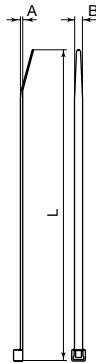

Keeping you safer

---

Braçadeiras de uso  
exterior e químico  
U71X · Cor preto

---

**22HD**

Dimensões

# Dimensões (mm)

## Braçadeiras HD (preta)

Ref.	Dimensões mm			o Uso mm		Resistência EN 62275		Designação MS 3367
	A	B	L	Máx.	Mín.	Kg	N	
<b>2221HD</b>	1	2,5	101	22	1,6	8,16	80	MS 3367-4
<b>2233HD</b>	1,2	3,6	142	32	1,6	13,6	130	MS 3367-5
<b>2244HD</b>	1,4	4,8	188	45	6	22,6	220	MS 3367-1
<b>2247HD</b>	1,4	4,8	287	76	6	22,6	220	MS 3367-7
<b>2272HD</b>	1,8	7,6	299	76	6	54,4	530	*
<b>2273HD</b>	1,8	7,6	376	102	6	54,4	530	MS 3367-3