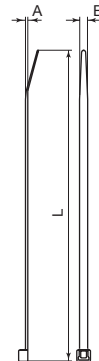

Keeping you safer

Braçadeiras de uso
exterior e exterior
U71X · Color preto

22-HD

Dimensões

Dimensões (mm)

Braçadeiras HD de para instalações interiores e exteriores (preto)

| REF. | Dimensões (mm) | | | Ø Uso (mm) | | Resistência s/EN 62275 | | Designação MS3367 |
|--------|----------------|-----|-----|------------|------|------------------------|-----|----------------------|
| | A | B | L | Máx. | Min. | Kg | N | |
| 2221HD | 1 | 2,5 | 101 | 22 | 1,6 | 8,16 | 80 | MS 3367-4 |
| 2233HD | 1,2 | 3,6 | 142 | 32 | 1,6 | 13,6 | 130 | MS 3367-5 |
| 2244HD | 1,4 | 4,8 | 188 | 45 | 6,0 | 22,6 | 220 | MS 3367-1 |
| 2247HD | 1,4 | 4,8 | 287 | 76 | 6,0 | 22,6 | 220 | MS 3367-7 |
| 2272HD | 1,8 | 7,6 | 299 | 76 | 6,0 | 54,4 | 530 | * |
| 2273HD | 1,8 | 7,6 | 376 | 102 | 6,0 | 54,4 | 530 | MS 3367-3 |

Cor: Preto

Material: U71X estabilizada à intempérie

* As braçadeiras sem designação MS cumprem com as condições definidas nas normas para modelos de largura idênticas, exceto no comprimento.

Nota: recomenda-se manter a bolsa fechada até ao momento da sua utilização.