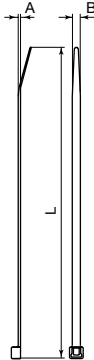

Braçadeiras de uso
interior
U60X · Cor natural

22

Dimensões

Dimensões (mm)

2. Braçadeiras para instalações interiores (natural)

Ref.	Dimensões mm			Ø Uso mm		Resistência s/EN 62275 kg	Resistência N	Designação MS 3367
	A	B	L	Máx.	Min.			
2221	1	2,5	101	22	1,6	8,16	80	MS 3367-4
2225	1	2,5	190	50	1,6	8,16	80	*
2233	1,2	3,6	142	32	1,6	13,6	130	MS 3367-5
2235	1,2	3,6	199	50	1,6	13,6	130	*
2237	1,2	3,6	279	76	1,6	13,6	130	*
2244	1,4	4,8	188	45	1,6	22,6	220	MS 3367-1
2247	1,4	4,8	287	76	1,6	22,6	220	MS 3367-7
2249	1,4	4,8	370	102	1,6	22,6	220	MS 3367-2
2271	1,8	7,6	218	50	4,8	54,4	530	*
2272	1,8	7,6	299	76	4,8	54,4	530	*
2273	1,8	7,6	376	102	4,8	54,4	530	MS 3367-3
2275	1,8	7,6	520	150	4,8	54,4	530	*
2278	1,8	7,6	709	203	4,8	54,4	530	MS 3367-6

Cor: Natural **Material: U60X**

* As braçadeiras sem designação MS cumprem com as condições definidas nas normas para modelos de largura idênticas, exceto no comprimento.

Nota: recomenda-se manter a bolsa fechada até ao momento da sua utilização.