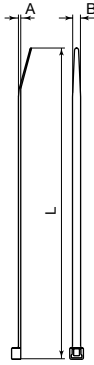

Braçadeiras de uso
interior e exterior
U61X · Cor preto

22

Dimensões

Dimensões (mm)

1. Braçadeiras para instalações exteriores e interiores (preta)

Ref.	Dimensões mm			Ø Uso mm		Resistência s/EN 62275 kg		Designação MS 3367
	A	B	L	Máx.	Min.		N	
2221-0	1	2,5	101	22	1,6	8,16	80	MS 3367-4
2225-0	1	2,5	190	50	1,6	8,16	80	*
2233-0	1,2	3,6	142	32	1,6	13,6	130	MS 3367-5
2235-0	1,2	3,6	199	50	1,6	13,6	130	*
2237-0	1,2	3,6	279	76	1,6	13,6	130	*
2244-0	1,4	4,8	188	45	1,6	22,6	220	MS 3367-1
2247-0	1,4	4,8	287	76	1,6	22,6	220	MS 3367-7
2249-0	1,4	4,8	370	102	1,6	22,6	220	MS 3367-2
2271-0	1,8	7,6	218	50	4,8	54,4	530	*
2272-0	1,8	7,6	299	76	4,8	54,4	530	*
2273-0	1,8	7,6	376	102	4,8	54,4	530	MS 3367-3
2275-0	1,8	7,6	520	150	4,8	54,4	530	*
2278-0	1,8	7,6	709	203	4,8	54,4	530	MS 3367-6
2296-0	2	12,7	1000	298	70	117,3	1150	*
2298-0	2	12,7	1200	362	70	117,3	1150	*

Cor: Preta

Material: U61X estabilizada à intempérie

* As braçadeiras sem designação MS cumprem com as condições definidas nas normas para modelos de largura idênticas, exceto no comprimento.

Nota: recomenda-se manter a bolsa fechada até ao momento da sua utilização.