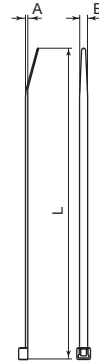

Keeping you safer

Braçadeiras
detetáveis
U62X · Cor azul

22-DT

Dimensões

Dimensões (mm)

Braçadeiras detetáveis (azul)

REF.	Dimensões (mm)			Ø Uso (mm)		Resistência s/EN 62275		Designação MS3367
	A	B	L	Máx.	Min.	Kg	N	
2221DT	1,0	2,5	101	22	1,6	8,16	80	MS 3367-4
2233DT	1,2	3,6	142	32	1,6	13,6	130	MS 3367-5
2244DT	1,4	4,8	188	45	1,6	22,6	220	MS 3367-1
2247DT	1,4	4,8	287	76	1,6	22,6	220	MS 3367-7
2249DT	1,4	4,8	370	102	1,6	22,6	220	MS 3367-2
2273DT	1,8	7,6	376	102	4,8	54,4	530	MS 3367-3

Cor: Azul

Material: U62X

* As braçadeiras sem designação MS cumprem com as condições definidas nas normas para modelos de largura idênticas, exceto no comprimento.

Nota: recomenda-se manter a bolsa fechada até ao momento da sua utilização.