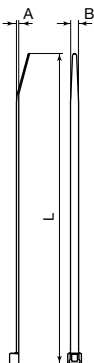

Keeping you safer

Braçadeiras detetáveis
U62X · Cor azul

22DT

Dimensões

22 **U62X**
AzulBraçadeiras DT
detetáveis

Dimensões (mm)

Braçadeiras detetáveis (azul)

Ref.	Dimensões mm			Ø Uso mm		Resistência s/EN 62275 Kg N		Designação MS 3367
	A	B	L	Máx.	Mín.			
2221DT	1	2,5	101	22	1,6	8,16	80	MS 3367-4
2233DT	1,2	3,6	142	32	1,6	13,6	130	MS 3367-5
2244DT	1,4	4,8	188	45	1,6	22,6	220	MS 3367-1
2247DT	1,4	4,8	287	76	1,6	22,6	220	MS 3367-7
2273DT	1,8	7,6	376	102	4,8	54,4	530	MS 3367-3

Cor: azul**Material: U62X**

* As braçadeiras sem designação MS cumprem com as condições definidas nas normas para modelos de largura idênticas, exceto no comprimento.

Nota: recomenda-se manter a bolsa fechada até ao momento da sua utilização.