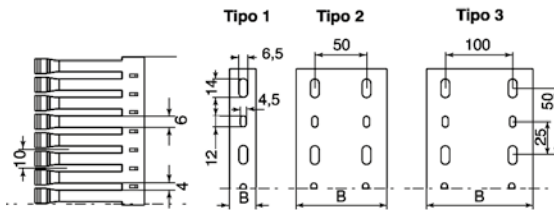

Calhas de quadros
U23X · Cor azul

77

Dimensões

Dimensões (mm)

Comprimento: 2 m

Base perfurada compatível com norma EN 50085-2-3

Ref.	Dimensões		Tipo perfuração da base	Emb.	
	Cinza RAL 7030	Azul RAL 5012			mm
	A	B		m	
18.20.77	18	20	1	80	
25.20.77	25	20	1	60	
30.30.77	33	30	1	60	
40.20.77	42	20	1	72	
40.30.77	42	30	1	48	
40.40.77	42	43	1	32	
40.60.77	42	60	1	24	
60.20.77	60	20	1	48	
60.30.77	60	30	1	36	
60.40.77	776040-06	60	43	1	32
60.60.77	776060-06	60	60	1	32
60.80.77		60	80	2	32
60.100.77		60	100	2	12
60.120.77		60	120	2	12
80.30.77	778030-06	80	30	1	28
80.40.77	778040-06	80	43	1	24
80.60.77	778060-06	80	60	1	24
80.80.77	778080-06	80	80	2	24
80.100.77	7780100-06	80	100	2	12
80.120.77	7780120-06	80	120	2	12
100.40.77		100	43	1	16
100.60.77		100	60	1	16
100.80.77		100	80	2	16
100.100.77		100	100	2	8
100.150.77		100	150	3	8