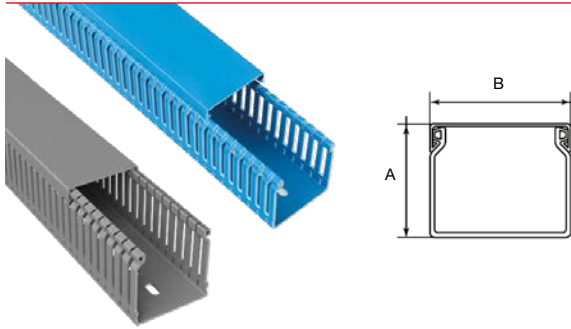

Calhas de quadros
U23X · Cor azul

77

Dimensões

Dimensões (mm)

Comprimento: 2 m

Base perfurada compatível com norma EN 50085-2-3

Ref.	Dimensões		Tipo perfuração da base	Emb.	
	Cinza RAL 7030	Azul RAL 5012			mm
	A	B		m	
18.20.77	18	20	1	80	
25.20.77	25	20	1	60	
30.30.77	33	30	1	60	
40.20.77	42	20	1	72	
40.30.77	42	30	1	48	
40.40.77	42	43	1	32	
40.60.77	42	60	1	24	
60.20.77	60	20	1	48	
60.30.77	60	30	1	36	
60.40.77	776040-06	60	43	1	32
60.60.77	776060-06	60	60	1	32
60.80.77		60	80	2	32
60.100.77		60	100	2	12
60.120.77		60	120	2	12
80.30.77	778030-06	80	30	1	28
80.40.77	778040-06	80	43	1	24
80.60.77	778060-06	80	60	1	24
80.80.77	778080-06	80	80	2	24
80.100.77	7780100-06	80	100	2	12
80.120.77	7780120-06	80	120	2	12
100.40.77		100	43	1	16
100.60.77		100	60	1	16
100.80.77		100	80	2	16
100.100.77		100	100	2	8
100.150.77		100	150	3	8

Material: U23X