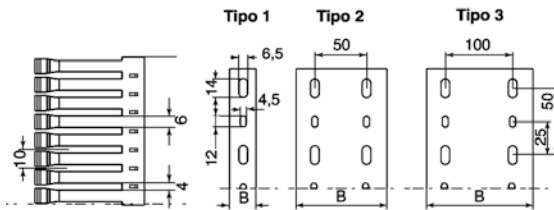

Calhas de quadros
U23X · Cor cinzento

77

Dimensões

Dimensões (mm)

Comprimento: 2 m

Base perfurada compatível com norma EN 50085-2-3

Ref.	Dimensões		Tipo perfuração da base	Emb.	
	Cinza RAL 7030	Azul RAL 5012			mm
18.20.77		18	20	1	80
25.20.77		25	20	1	60
30.30.77		33	30	1	60
40.20.77		42	20	1	72
40.30.77		42	30	1	48
40.40.77		42	43	1	32
40.60.77		42	60	1	24
60.20.77		60	20	1	48
60.30.77		60	30	1	36
60.40.77	776040-06	60	43	1	32
60.60.77	776060-06	60	60	1	32
60.80.77		60	80	2	32
60.100.77		60	100	2	12
60.120.77		60	120	2	12
80.30.77	778030-06	80	30	1	28
80.40.77	778040-06	80	43	1	24
80.60.77	778060-06	80	60	1	24
80.80.77	778080-06	80	80	2	24
80.100.77	7780100-06	80	100	2	12
80.120.77	7780120-06	80	120	2	12
100.40.77		100	43	1	16
100.60.77		100	60	1	16
100.80.77		100	80	2	16
100.100.77		100	100	2	8
100.150.77		100	150	3	8