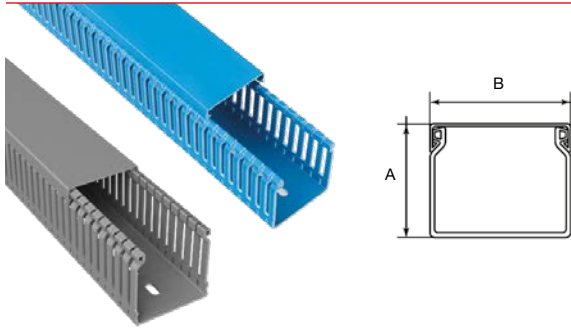

Calhas de quadros
U23X · Cor cinzento

77

Dimensões

Dimensões (mm)

Comprimento: 2 m

Base perfurada compatível com norma EN 50085-2-3

Ref.	Dimensões		Tipo perfuração da base	Emb.	
	Cinza RAL 7030	Azul RAL 5012			mm
18.20.77		18	20	1	80
25.20.77		25	20	1	60
30.30.77		33	30	1	60
40.20.77		42	20	1	72
40.30.77		42	30	1	48
40.40.77		42	43	1	32
40.60.77		42	60	1	24
60.20.77		60	20	1	48
60.30.77		60	30	1	36
60.40.77	776040-06	60	43	1	32
60.60.77	776060-06	60	60	1	32
60.80.77		60	80	2	32
60.100.77		60	100	2	12
60.120.77		60	120	2	12
80.30.77	778030-06	80	30	1	28
80.40.77	778040-06	80	43	1	24
80.60.77	778060-06	80	60	1	24
80.80.77	778080-06	80	80	2	24
80.100.77	7780100-06	80	100	2	12
80.120.77	7780120-06	80	120	2	12
100.40.77		100	43	1	16
100.60.77		100	60	1	16
100.80.77		100	80	2	16
100.100.77		100	100	2	8
100.150.77		100	150	3	8

Material: U23X