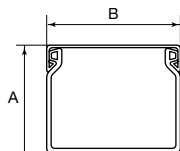

Calhas de quadros
U43X sem halogéneos ·
Cor cinzento

88

Dimensões

Dimensões (mm)

Comprimento: 2 m

Base perfurada compatível com norma EN 50085-2-3

Ref.	Dimensões mm		Tipo perfuração da base	Emb.
	A	B		
25.20.88	25	20	1	60
30.30.88	33	30	1	60
40.20.88	42	20	1	72
40.30.88	42	30	1	48
40.40.88	42	43	1	32
40.60.88	42	60	1	24
60.30.88	60	30	1	36
60.40.88	60	43	1	32
60.60.88	60	60	1	32
60.80.88	60	80	2	32
60.120.88	60	120	2	12
80.30.88	80	30	1	28
80.40.88	80	43	1	24
80.60.88	80	60	1	24
80.80.88	80	80	2	24
80.100.88	80	100	2	12
80.120.88	80	120	2	12
100.40.88	100	43	1	16
100.60.88	100	60	1	16
100.80.88	100	80	2	16
100.100.88	100	100	2	8