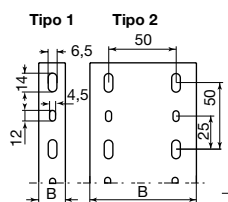

Calhas de quadros
U43X sem halogéneos ·
Cor cinzento

88

Dimensões

Dimensões (mm)

Comprimento: 2 m

Base perfurada compatível com norma EN 50085-2-3

Ref.	Dimensões mm		Tipo perfuração da base	Emb.
	A	B		
25.20.88	25	20	1	60
30.30.88	33	30	1	60
40.20.88	42	20	1	72
40.30.88	42	30	1	48
40.40.88	42	43	1	32
40.60.88	42	60	1	24
60.30.88	60	30	1	36
60.40.88	60	43	1	32
60.60.88	60	60	1	32
60.80.88	60	80	2	32
60.120.88	60	120	2	12
80.30.88	80	30	1	28
80.40.88	80	43	1	24
80.60.88	80	60	1	24
80.80.88	80	80	2	24
80.100.88	80	100	2	12
80.120.88	80	120	2	12
100.40.88	100	43	1	16
100.60.88	100	60	1	16
100.80.88	100	80	2	16
100.100.88	100	100	2	8