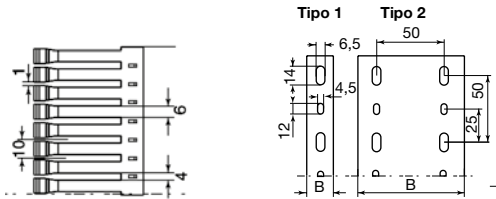

Calhas de quadros
U43X sem halogéneos ·
Cor cinzento

88

Dimensões

Dimensões (mm)

Comprimento: 2 m

Base perfurada compatível com norma EN 50085-2-3

Ref.	Dimensões mm		Tipo perfuração da base	Emb.
	A	B		
25.20.88	25	20	1	60
30.30.88	33	30	1	60
40.20.88	42	20	1	72
40.30.88	42	30	1	48
40.40.88	42	43	1	32
40.60.88	42	60	1	24
60.30.88	60	30	1	36
60.40.88	60	43	1	32
60.60.88	60	60	1	32
60.80.88	60	80	2	32
60.120.88	60	120	2	12
80.30.88	80	30	1	28
80.40.88	80	43	1	24
80.60.88	80	60	1	24
80.80.88	80	80	2	24
80.100.88	80	100	2	12
80.120.88	80	120	2	12
100.40.88	100	43	1	16
100.60.88	100	60	1	16
100.80.88	100	80	2	16
100.100.88	100	100	2	8