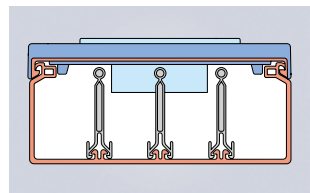

Calhas para distribuição
U23X · Cor branco

73

Secções úteis

Secções úteis (mm²)

	Dimensões (mm)	30x40	30x60	40x40	40x60
Referências	Cor Branco RAL 9010	73010-2	73061-2	73020-2	73071-2

Distribuição

Sem separador		670	980	1020	1550
Com separador			450 450		708 708
Com separador, com cantoneira					445 445

Adaptação de mecanismos

Com quadro e placa, sem caixa					
Com quadro, placa e caixa					
DIN com placa 12 módulos					

Secções livres de Calhas 73 com mecanismos instalados

Mecanismo com caixa

Em calhas de altura 40 mm

Em calhas de altura 60 mm

Mecanismo sem caixa

Em calhas de altura 40 mm

Em calhas de altura 60 mm

	40x90	40x110	60x90	60x110	60x130	60x150	60x190	60x230
	73072-2	73073-2	73082-2	73083-2	73084-2	73085-2	73086-2	73088-2