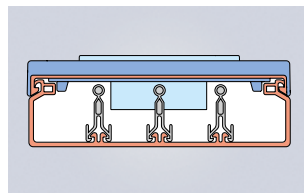

Calhas para distribuição
U23X · Cor branco

73

Secções úteis

Secções úteis (mm²)

	Dimensões (mm)	30x40	30x60	40x40	40x60
Referências	Cor Branco RAL 9010	73010-2	73061-2	73020-2	73071-2

Distribuição

Sem separador		670	980	1020	1550
Com separador			450 450		708 708
Com separador, com cantoneira					445 445

Adaptação de mecanismos

Com quadro e placa, sem caixa					
Com quadro, placa e caixa					
DIN com placa 12 módulos					

Secções livres de Calhas 73 com mecanismos instalados

Mecanismo com caixa

Em calhas de altura 40 mm

Em calhas de altura 60 mm

Mecanismo sem caixa

Em calhas de altura 40 mm

Em calhas de altura 60 mm

	40x90	40x110	60x90	60x110	60x130	60x150	60x190	60x230
	73072-2	73073-2	73082-2	73083-2	73084-2	73085-2	73086-2	73088-2