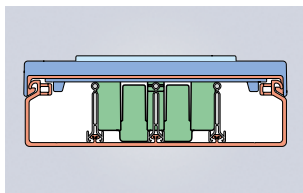

Calhas para distribuição
U23X · Cor branco

73

Secções úteis

Secções úteis (mm²)

	Dimensões (mm)	30x40	30x60	40x40	40x60
Referências	Cor Branco RAL 9010	73010-2	73061-2	73020-2	73071-2

Distribuição

Sem separador		670	980	1020	1550
Com separador			450 450		708 708
Com separador, com cantoneira					445 445

Adaptação de mecanismos

Com quadro e placa, sem caixa					
Com quadro, placa e caixa					
DIN com placa 12 módulos					

Secções livres de Calhas 73 com mecanismos instalados

Mecanismo com caixa

Em calhas de altura 40 mm

Em calhas de altura 60 mm

Mecanismo sem caixa

Em calhas de altura 40 mm

Em calhas de altura 60 mm

	40x90	40x110	60x90	60x110	60x130	60x150	60x190	60x230
	73072-2	73073-2	73082-2	73083-2	73084-2	73085-2	73086-2	73088-2