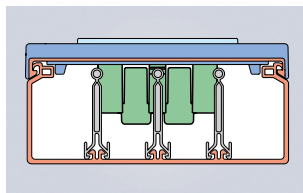

Calhas para distribuição
U23X · Cor branco

73

Secções úteis

Secções úteis (mm²)

	Dimensões (mm)	30x40	30x60	40x40	40x60
Referências	Cor Branco RAL 9010	73010-2	73061-2	73020-2	73071-2

Distribuição

Sem separador		670	980	1020	1550
Com separador			450 450		708 708
Com separador, com cantoneira					445 445

Adaptação de mecanismos

Com quadro e placa, sem caixa					
Com quadro, placa e caixa					
DIN com placa 12 módulos					

Secções livres de Calhas 73 com mecanismos instalados

Mecanismo com caixa

Em calhas de altura 40 mm

Em calhas de altura 60 mm

Mecanismo sem caixa

Em calhas de altura 40 mm

Em calhas de altura 60 mm

	40x90	40x110	60x90	60x110	60x130	60x150	60x190	60x230
	73072-2	73073-2	73082-2	73083-2	73084-2	73085-2	73086-2	73088-2