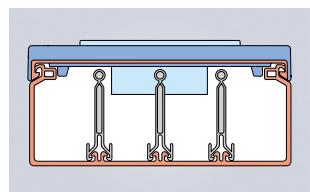

Calhas para distribuição
U23X · Cor cinzento

73

Secções úteis

Secções úteis (mm²)

	Dimensões (mm)	30x40	30x60	40x40	40x60
Referências	Cor Branco RAL 9010	73010-2	73061-2	73020-2	73071-2

Distribuição

Sem separador		670	980	1020	1550
Com separador			450 450		708 708
Com separador, com cantoneira					445 445

Adaptação de mecanismos

Com quadro e placa, sem caixa					
Com quadro, placa e caixa					
DIN com placa 12 módulos					

Secções livres de Calhas 73 com mecanismos instalados

Mecanismo com caixa

Em calhas de altura 40 mm

Em calhas de altura 60 mm

Mecanismo sem caixa

Em calhas de altura 40 mm

Em calhas de altura 60 mm

40x90	40x110	60x90	60x110	60x130	60x150	60x190	60x230
73072-2	73073-2	73082-2	73083-2	73084-2	73085-2	73086-2	73088-2