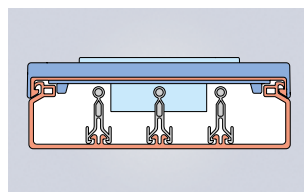

Calhas para distribuição
U23X · Cor cinzento

73

Secções úteis

Secções úteis (mm²)

	Dimensões (mm)	30x40	30x60	40x40	40x60
Referências	Cor Branco RAL 9010	73010-2	73061-2	73020-2	73071-2

Distribuição

Sem separador		670	980	1020	1550
Com separador			450 450		708 708
Com separador, com cantoneira					445 445

Adaptação de mecanismos

Com quadro e placa, sem caixa					
Com quadro, placa e caixa					
DIN com placa 12 módulos					

Secções livres de Calhas 73 com mecanismos instalados

Mecanismo com caixa

Em calhas de altura 40 mm

Em calhas de altura 60 mm

Mecanismo sem caixa

Em calhas de altura 40 mm

Em calhas de altura 60 mm

40x90	40x110	60x90	60x110	60x130	60x150	60x190	60x230
73072-2	73073-2	73082-2	73083-2	73084-2	73085-2	73086-2	73088-2