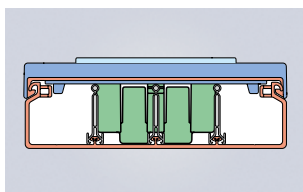

Calhas para distribuição
U23X · Cor cinzento

73

Secções úteis

Secções úteis (mm²)

	Dimensões (mm)	30x40	30x60	40x40	40x60
Referências	Cor Branco RAL 9010	73010-2	73061-2	73020-2	73071-2

Distribuição

Sem separador		670	980	1020	1550
Com separador			450 450		708 708
Com separador, com cantoneira					445 445

Adaptação de mecanismos

Com quadro e placa, sem caixa					
Com quadro, placa e caixa					
DIN com placa 12 módulos					

Secções livres de Calhas 73 com mecanismos instalados

Mecanismo com caixa

Em calhas de altura 40 mm

Em calhas de altura 60 mm

Mecanismo sem caixa

Em calhas de altura 40 mm

Em calhas de altura 60 mm

40x90	40x110	60x90	60x110	60x130	60x150	60x190	60x230
73072-2	73073-2	73082-2	73083-2	73084-2	73085-2	73086-2	73088-2