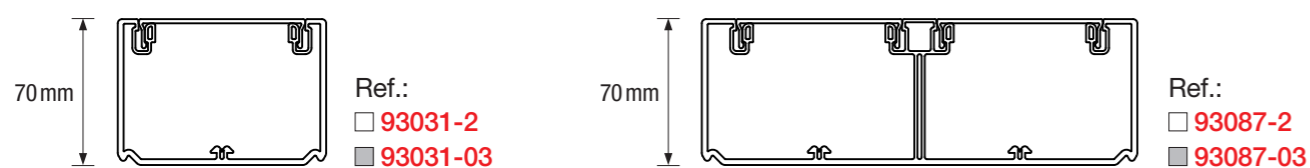

Canal 93

Luminária NA19.2

Modelo	Acabamento	Medida	CCT	Lm	W	Difusor	Referência
UN2N192	☒ 1 Prata mate	092 920mm	30 3000K	1512	17	1 Mate	UN2N1921092301 UN2N1921092401
	☐ 2 Branco		40 4000K	1584	17		UN2N1922092301 UN2N1922092401

Luminária MO19.2

Modelo	Acabamento	Medida	CCT	Lm	W	Difusor	Referência
UN2M192	☒ 1 Prata mate	092 920mm	30 3000K	1625	17	1 Mate	UN2M1921092301 UN2M1921092401
	☐ 2 Branco		40 4000K	1679	17		UN2M1922092301 UN2M1922092401