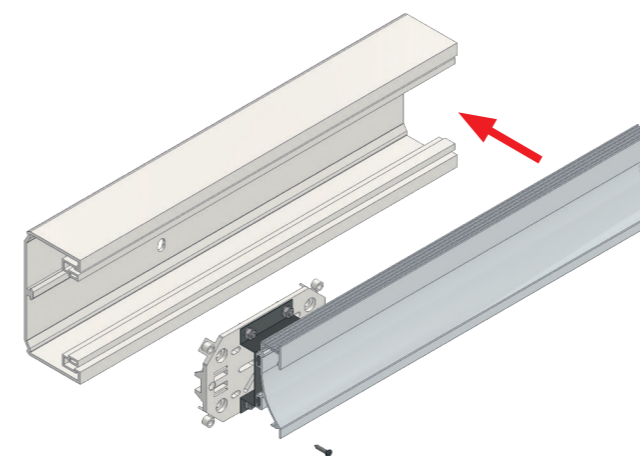

Instalação Star 54 com Calha 93

1. Instalar a luminária no suporte metálico de **LUMIA**

2. Ligar a luminária à base **Unex** ref. **93852-42**

3. União com a **Calha 93** de **Unex**

Detalhes da Instalação

- Distância máxima entre suportes: 1 metro.
- Comprimento da luminária: até 2 metros.
- O sistema **Calha 93** com a luminária **Star 54** tem classificação IP4X e IK08/IK07.

Componentes do sistema

Calha 93