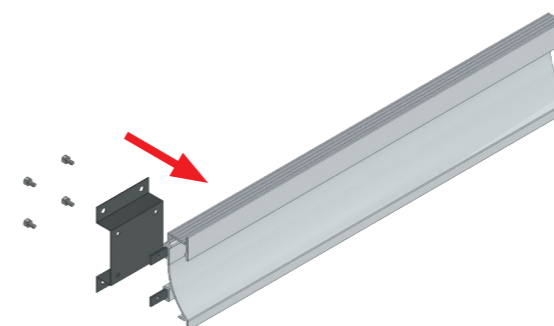

Instalação Star 54 com Calha 93

1. Instalar a luminária no suporte metálico de **LUMIA**