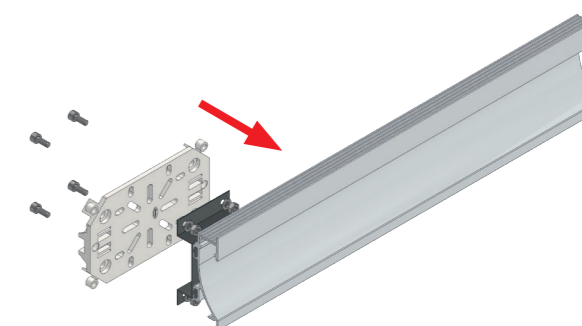

Instalação Star 54 com Calha 93

1. Instalar a luminária no suporte metálico de **LUMIA**

2. Ligar a luminária à base **Unex** ref. **93852-42**

3. União com a **Calha 93** de **Unex**

Detalhes da Instalação

- Distância máxima entre suportes: 1 metro.
- Comprimento da luminária: até 2 metros.
- O sistema **Calha 93** com a luminária **Star 54** tem classificação IP4X e IK08/IK07.

Componentes do sistema

Calha 93