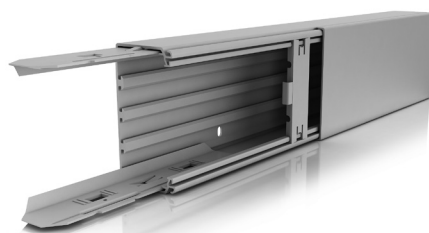

Integração estética

Para uma maior integração estética o sistema de calhas Unex pode ser pintado. Em aplicações exteriores as pinturas devem garantir uma boa aderência, resistência à intempérie e solidez à luz. As pinturas de cores escuras provocam um maior aquecimento do produto uma vez exposto ao sol e, por isso, recomenda-se a utilização de Calhas 73 em U43X.

Recomendações de montagem

Usar fixações metálicas a cada 0,5 m. Deixar uma separação de 1 cm entre tampas para a absorção das dilatações causadas pelas alterações de temperatura.

Sistema conforme as normas aplicáveis

A qualidade das soluções Unex está garantida pelo estrito cumprimento das normas de produto e de instalação, assim como pela obtenção das marcas de qualidade e homologações mais prestigiosas. O sistema de calhas Unex cumpre com:

- Sistemas de calhas para cabos s/ EN 50085-2-1.
- RTIEBT - Regras técnicas das instalações elétricas de baixa tensão.
- Manual ITED 4ª edição: Zonas de traçado em fachada.